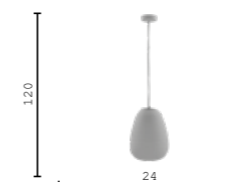

V11345-1P белый
E27 60w