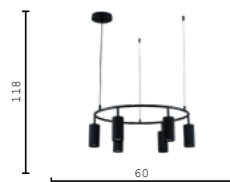

V11601-6P черный
V11602-6P белый
V11603-6P розовый
V11604-6P серый
GU10 6*50W