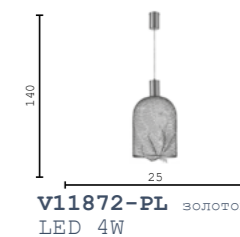

Коллекция выполнена из металла в золотом цвете. Светильники декорированы искусственными цветами.