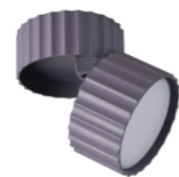

V11883-1C черный
V11884-1C белый
V11885-1C розовый
V11886-1C серый
GX53 12W