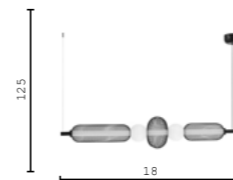

V11813-6P серый
E14 6*40w

LATTICE

Светильник, в котором строгая геометрия сетки растворяется в мягком теплом свечении.

V11251-PL черный
V11255-PL золотой
LED 5w

V11252-PL черный
V11256-PL золотой
LED 10w

V11253-PL черный
V11257-PL золотой
LED 11w