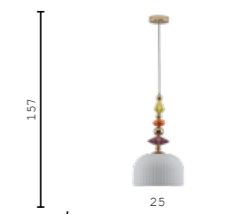

V11171-1W голубой, розовый, зеленый E27 60w

V11179-1P лиловый, желтый, оранжевый E27 60w

V11180-1P лиловый, желтый, золотой E27 60w

V11181-1P лиловый, желтый, золотой E27 60w

V11173-1P хром, белый, зеленый E27 60w