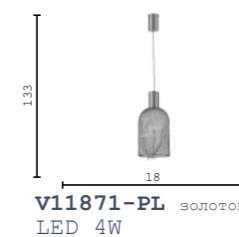

Коллекция выполнена из металла в золотом цвете. Светильники декорированы искусственными цветами.