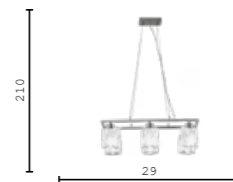

V11708-8P хром
E14 8*40w

V11707-6P хром
E14 6*40w

V11709-6P хром
E14 6*40w

V11688-5P хром
E14 5*40w

V11717-PL хром
LED 5w

V11719-PL хром
LED 15w

V11718-PL хром
LED 25w

V11716-WL хром
LED 10w