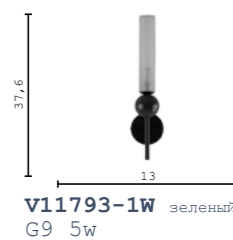

Коллекция выполнена из металла черного цвета.
Декорирована элементами из темно-зеленого мрамора
с белыми вкраплениями.