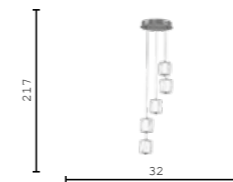

V11708-8P хром
E14 8*40w

V11707-6P хром
E14 6*40w

V11709-6P хром
E14 6*40w

V11688-5P хром
E14 5*40w

V11717-PL хром
LED 5w

V11719-PL хром
LED 15w

V11718-PL хром
LED 25w

V11716-WL хром
LED 10w