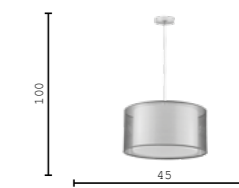

V10623-3C коричневый
E27 3*180w

V2733-1P коричневый
E27 60w