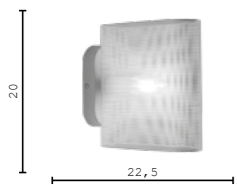

V11807-1W серый
E14 40w