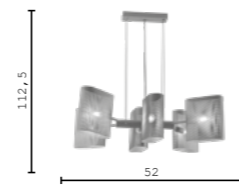

V11813-6P серый
E14 6*40w

LATTICE

Светильник, в котором строгая геометрия сетки растворяется в мягком теплом свечении.

V11251-PL черный
V11255-PL золотой
LED 5w

V11252-PL черный
V11256-PL золотой
LED 10w

V11253-PL черный
V11257-PL золотой
LED 11w