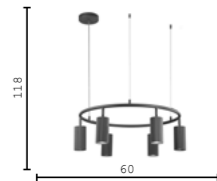

V11941-6P terraкотовый
GU10 6*50W