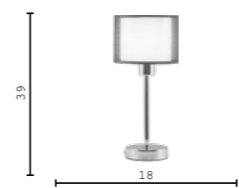

V2732-1T коричневый
E27 60w