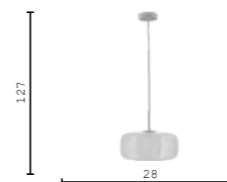

V11818-1P белый
E27 60w