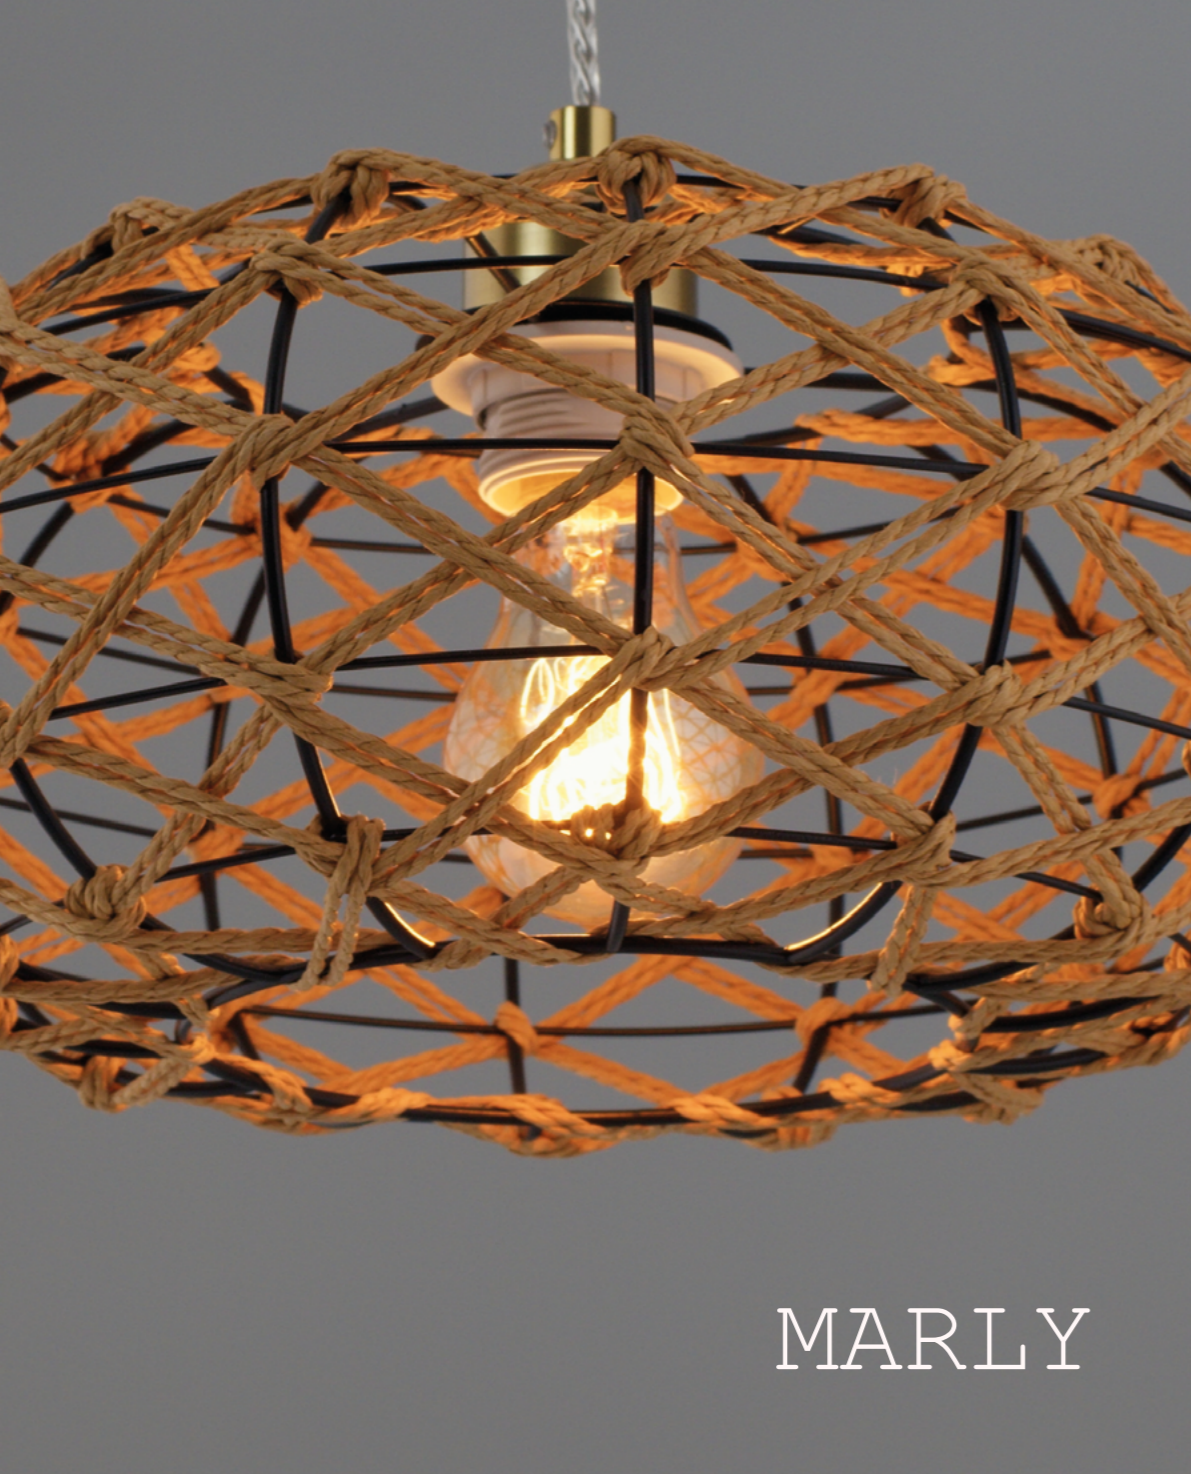

MARLY

«Не красна
изба углами,
а красна
светом».

V11230-1P коричневый
E27 60w