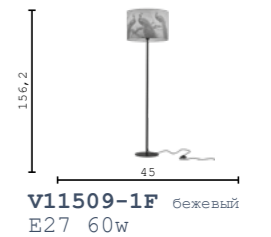

Эта гордая птица
несет на своем
хвосте целое
звездное небо.