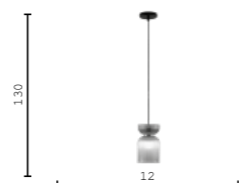

ROSWELL

V11667-1P розовый
V11668-1P коричневый
V11669-1P темно-зеленый
V11670-1P светло-зеленый
E27 60w