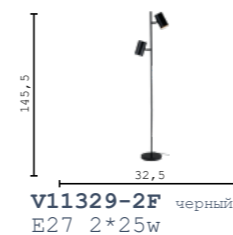

V11290-2F дерево
GU10 2*25w

V11291-1W черный
GU10 25w

V11292-1W белый
GU10 25w

V11293-1W оранжевый
GU10 25w

V11294-1W зеленый
GU10 25w

ASHES

ASPEN

V11322-1T золотой
E27 40w