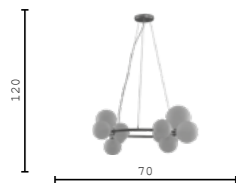

LED 5w/3000K
Площадь освещения: 3 м2
Надежное крепление

V11651-WL белый
V11652-WL черный
V11653-WL синий
V11654-WL коричневый
V11655-WL оранжевый
LED 5W

RENNY

Мёд

RENNY

УГОЛЬ

RENNY

Сатин