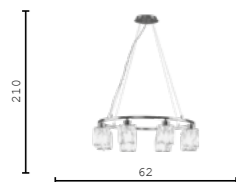

V11948-WL черная
латунь, латунь
V11947-WL латунь
LED 3w

PRISMIQUE

Изыщная форма и сияние хрусталя.

Коллекция Prismique сочетает в себе элегантную прямолинейность и сияющую фактуру хрустальных плафонов. Каждый из плафонов выполнен из прозрачного хрусталя с огранкой, благодаря которой свет преломляется и рассыпается яркими бликами, создавая торжественную и теплую атмосферу.