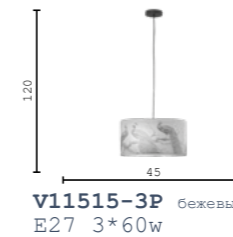

Эта гордая птица
несет на своем
хвосте целое
звездное небо.