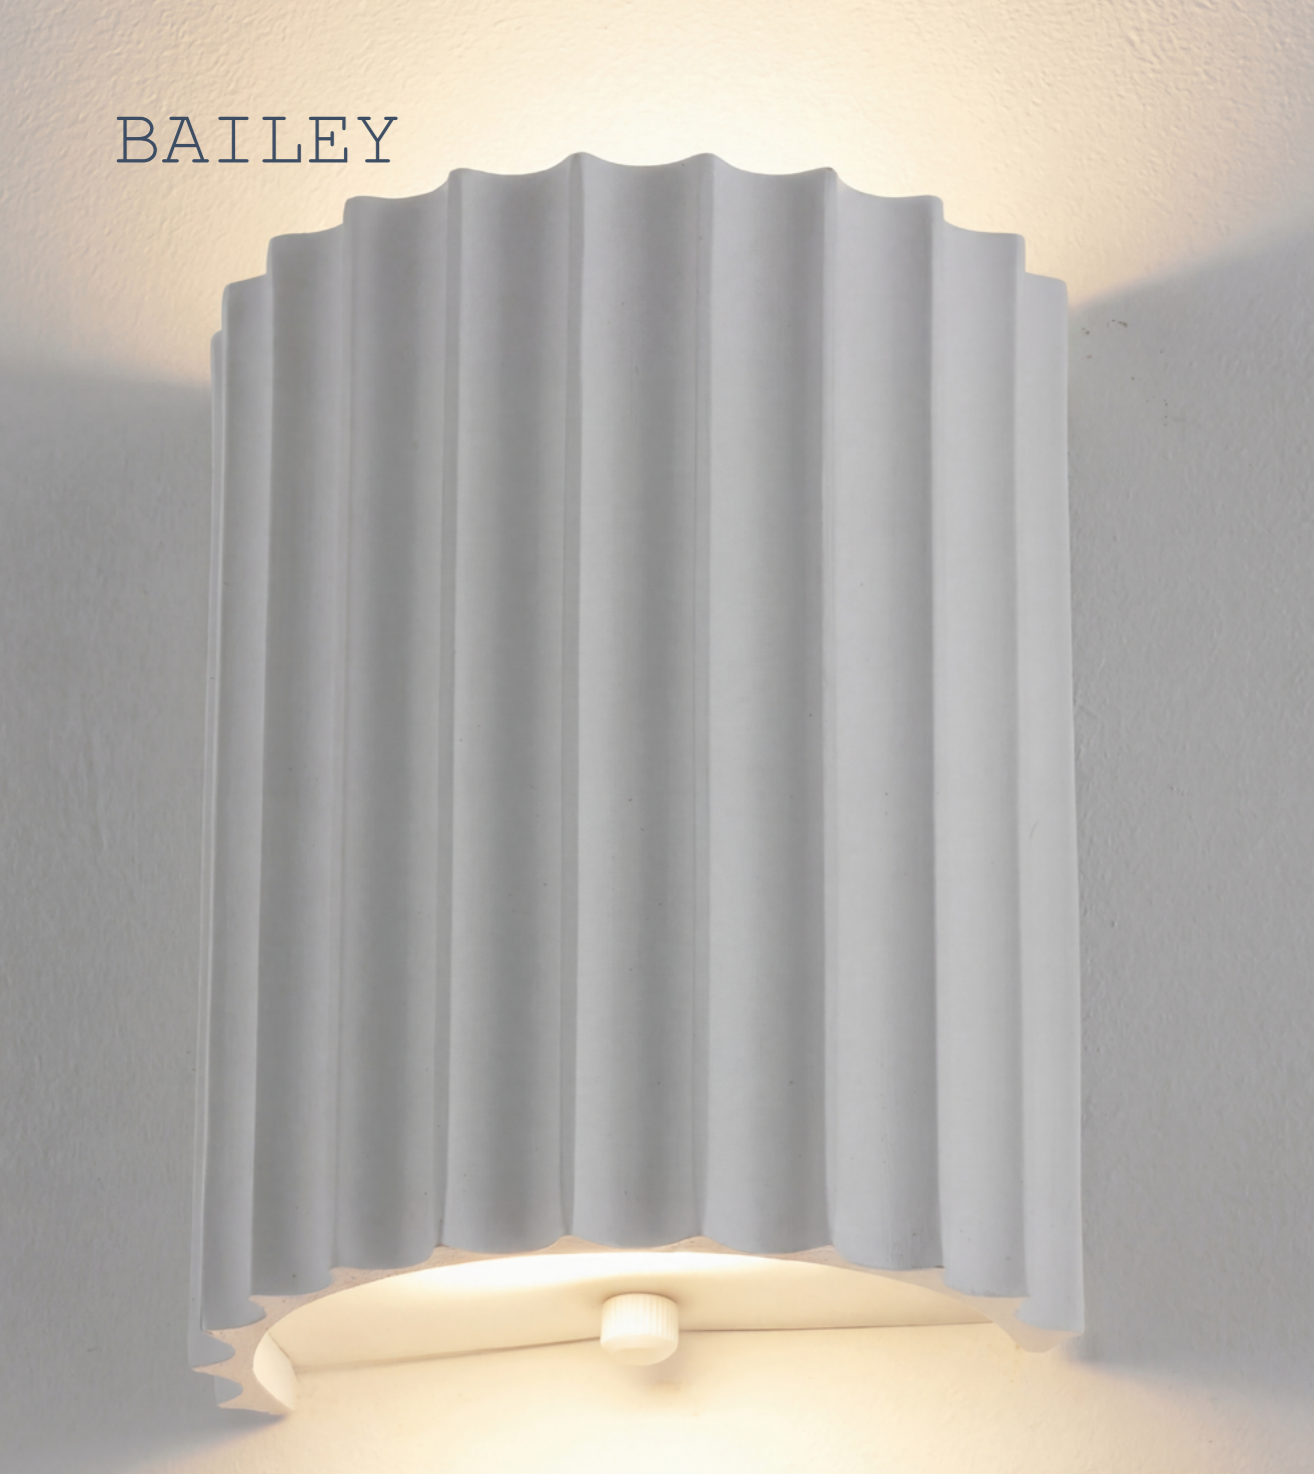

V11671-PL белый
V11672-PL коричневый
V11673-PL синий
LED 7W

V11658-CL белый
LED 20W

V11657-CL белый
LED 16W

V11656-CL белый
LED 12W

BAILEY

Сталь и синтетическая смола
LED 5W/3000K
4 цвета

V11219-WL черный
V11220-WL белый
V11221-WL оранжевый
V11222-WL зеленый
LED 2*5W