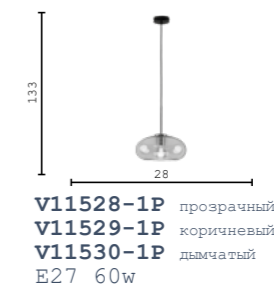

Стеклянные подвесные светильники в трех цветах. Стекло родилось из жара печи, чтобы стать домом для света.