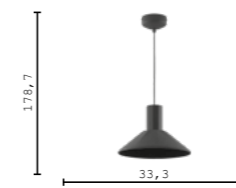

V11085-PL оливковый
V11086-PL черный
V11087-PL коричневый
V11088-PL черный
LED 12W