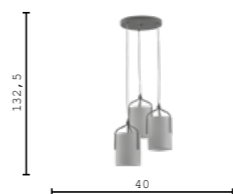

V11857-3P бежевый
E27 3*60W