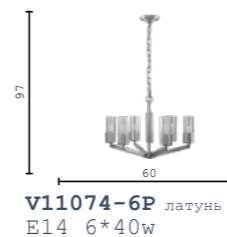

НАТУРАЛЬНАЯ ЛАТУНЬ

- устойчива к окислению и коррозии;
- прочная и долговечная;
- имеет золотистый сдержанный блеск;
- экологичная.

Идеально вписывается в стили классика, арт-деко, прованс, при этом органично выглядит и в минималистичных современных пространствах.