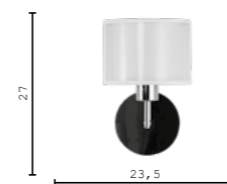

MASSA

V10495-1W белый
E27 60w