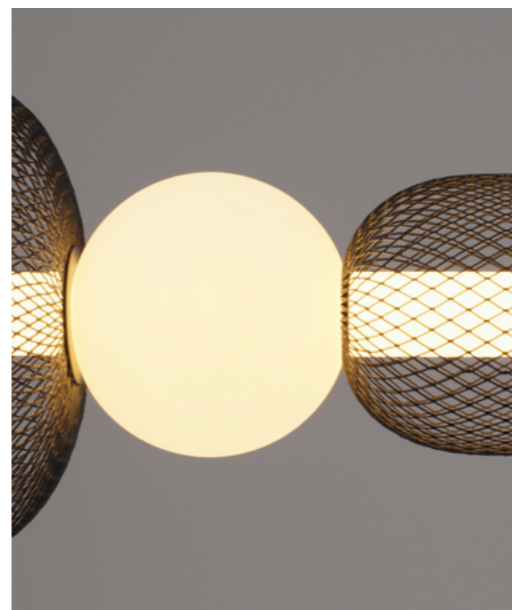

V11813-6P серый
E14 6*40w

LATTICE

Светильник, в котором строгая геометрия сетки растворяется в мягком теплом свечении.

V11251-PL черный
V11255-PL золотой
LED 5w

V11252-PL черный
V11256-PL золотой
LED 10w

V11253-PL черный
V11257-PL золотой
LED 11w