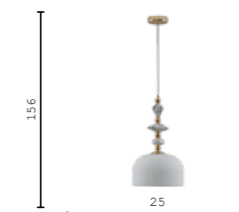

V11175-1P золотой, белый, черный E27 60w