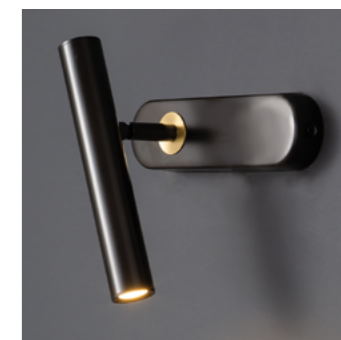

«Хотел бы я знать,
зачем звезды светятся.
Наверно, затем, чтобы
рано или поздно каждый
мог вновь отыскать свою.»

— Антуан де Сент-Экзюпери,
«Маленький принц»

Коллекция выполнена
из натуральной латуни.