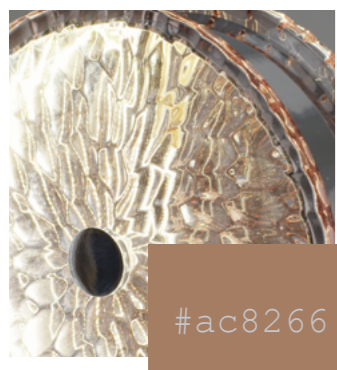

Подводный сад, где кораллы соперничают в яркости с тропическими цветами.