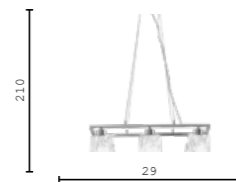

V11686-6P латунь
E14 6*40w