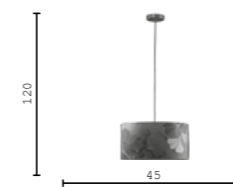

Когда лист гингко
упал мне в ладонь,
я понял, что держу
окаменевшее время,
которое вопреки всему
решило остаться
зеленым и нежным.

V11511-3P синий
E27 3*60w