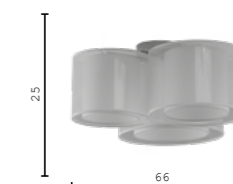

MASSA

V10495-1W белый
E27 60w

V10496-3P белый
E27 3*60w

V10499-1F белый
E27 60w

V11397-3C белый
E27 3*60w

V10497-1T белый
E27 60w

V10498-1P белый
E27 60w

V11398-5C белый
E27 5*60w