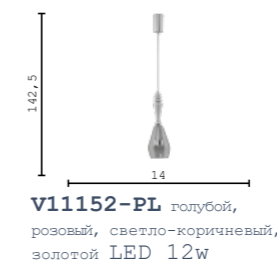

Плафоны светильников Corals выполнены из стекла, создающего мягкое освещение. Металлические элементы придают светильнику элегантность, а декоративные вставки в фигурных деталей делают их яркими интерьерными акцентами.