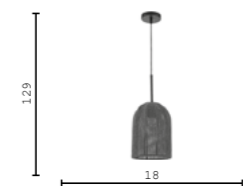

V11880-1P пыльно-серый
E27 60W