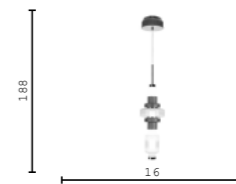

V11689-PL коричневый
V11690-PL голубой
LED 19w