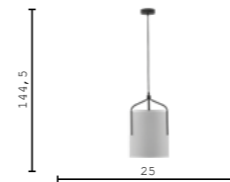

V11849-1P черный
E27 60W