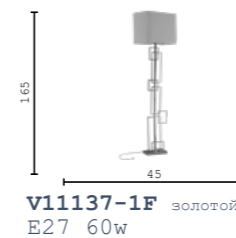

Акцентный геометричный торшер и настольная лампа в двух глянцевых цветах: розовое золото и хром.