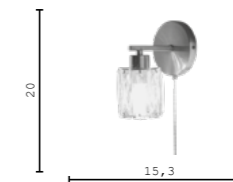

V11708-8P хром
E14 8*40w

V11707-6P хром
E14 6*40w

V11709-6P хром
E14 6*40w

V11688-5P хром
E14 5*40w

V11717-PL хром
LED 5w

V11719-PL хром
LED 15w

V11718-PL хром
LED 25w

V11716-WL хром
LED 10w