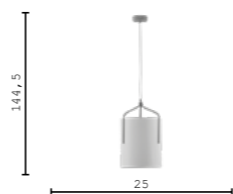

V11856-1P бежевый
E27 60W