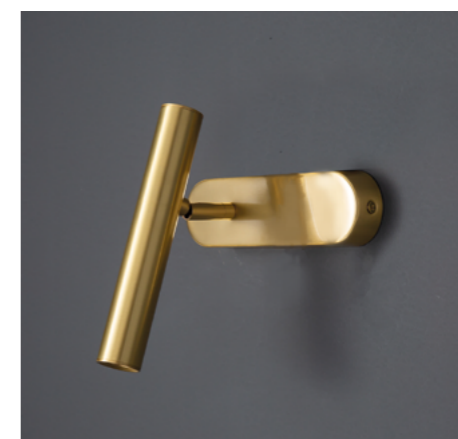

«Хотел бы я знать,
зачем звезды светятся.
Наверно, затем, чтобы
рано или поздно каждый
мог вновь отыскать свою.»

— Антуан де Сент-Экзюпери,
«Маленький принц»

Коллекция выполнена
из натуральной латуни.