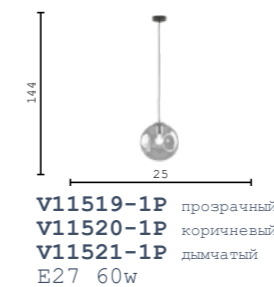

Стеклянные подвесные светильники в трех цветах. Стекло родилось из жара печи, чтобы стать домом для света.