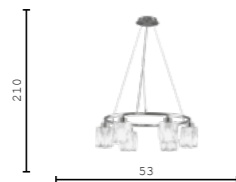

V11684-6P латунь
E14 6*40w