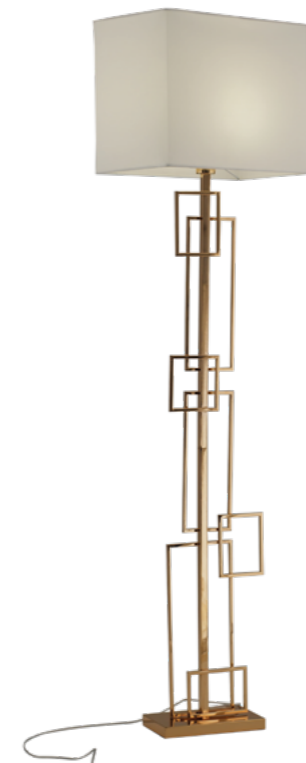

Акцентный геометричный торшер и настольная лампа в двух глянцевых цветах: розовое золото и хром.