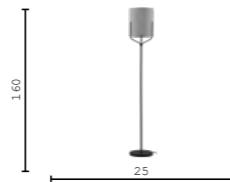

V11852-1F черный
E27 60W