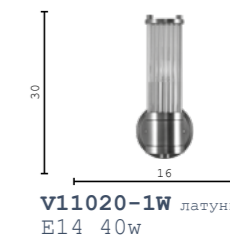

НАТУРАЛЬНАЯ ЛАТУНЬ

- устойчива к окислению и коррозии;
- прочная и долговечная;
- имеет золотистый сдержанный блеск;
- экологичная.

Идеально вписывается в стили классика, арт-деко, прованс, при этом органично выглядит и в минималистичных современных пространствах.