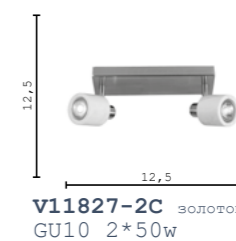

Коллекция выполнена из металла цвета латунь.
Декорирована элементами из белого мрамора.
У спотов ротируемые плафоны.