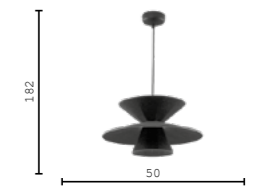

Варианты цветов

Варианты сборки плафона

V11099-PL коричневый
V11100-PL оливковый
V11101-PL черный
LED 12W