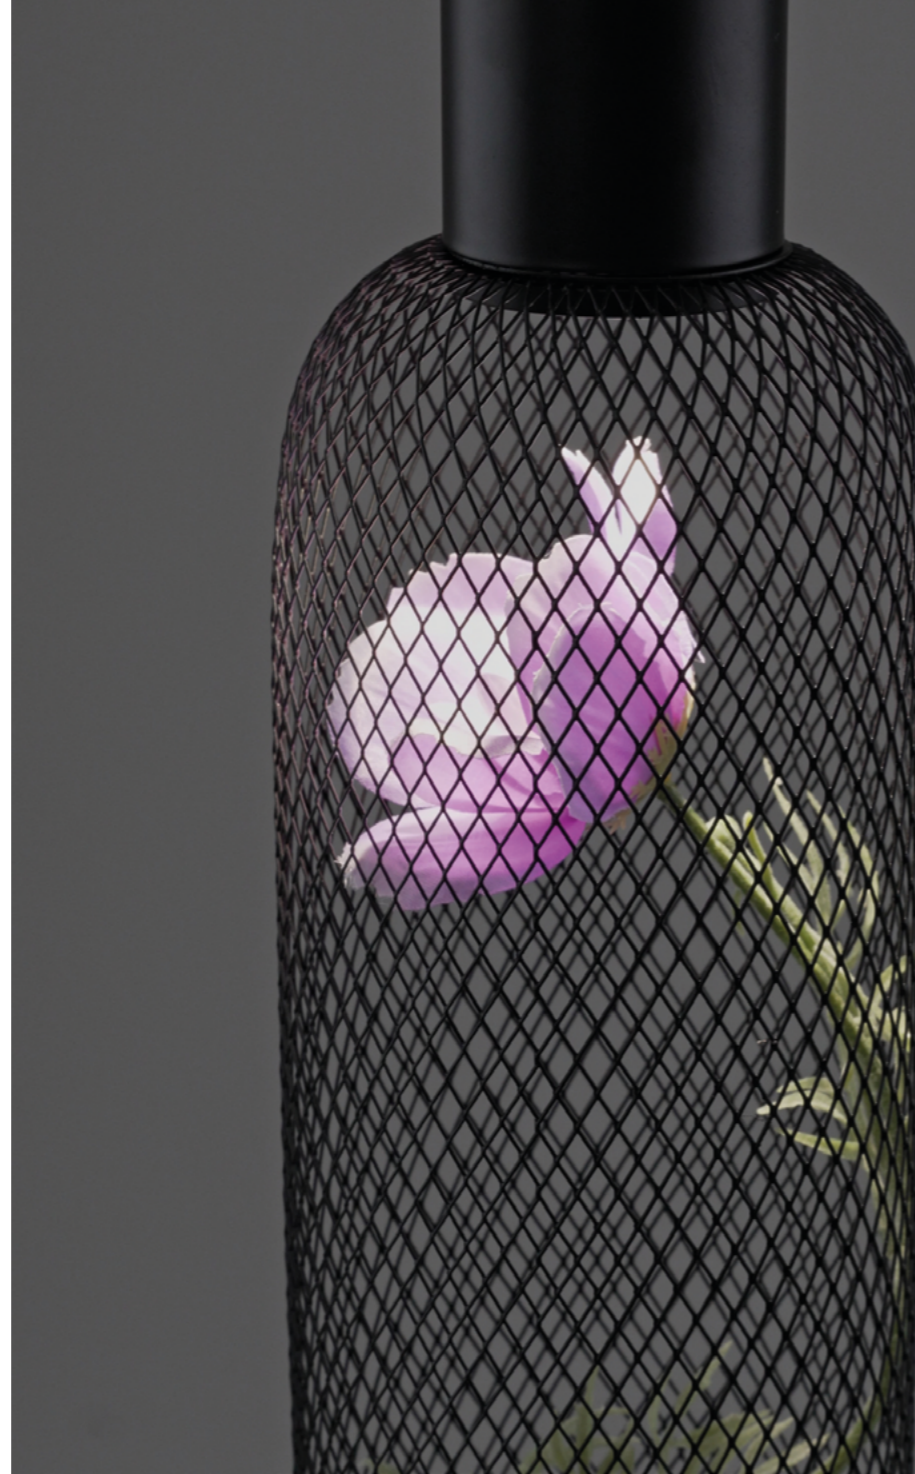

Коллекция выполнена из металла в черном цвете. Светильники декорированы искусственными цветами.

133
12
V11873-PL черный
LED 4W

133
18
V11874-PL черный
LED 4W

140
25
V11875-PL черный
LED 4W