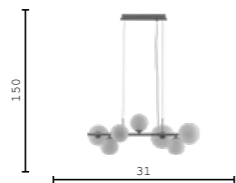

V10789-7P золотой
V10796-7P темный хром
V11467-7P матовый хром
G9 7*5W