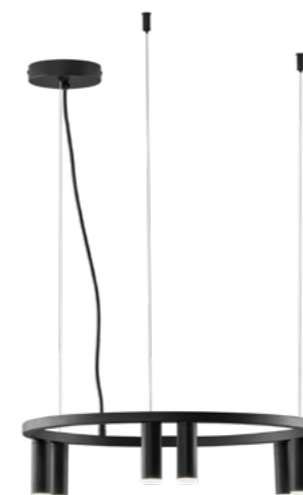

V11895-8P черный
V11896-8P белый
V11897-8P розовый
V11898-8P серый
GU10 8*50W

V11941-6P terraкотовый
GU10 6*50W

SOFINA

Светильники можно устанавливать на потолок разными способами*.

*разные диаметры светильников приобретаются отдельно.