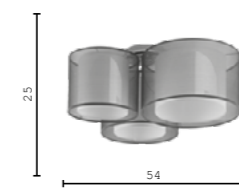

V10625-2F коричневый
E27/E14 2*60w

V10623-3C коричневый
E27 3*180w