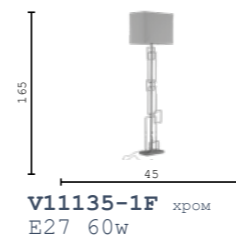

Акцентный геометричный торшер и настольная лампа в двух глянцевых цветах: розовое золото и хром.