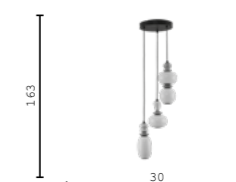

V11697-PL серый,
голубой, черный
LED 4w

V11698-PL коричневый,
черный
LED 5w

V11699-PL серый,
коричневый, черный
LED 7w

V11700-PL синий,
коричневый, черный
LED 10w

V11703-WL коричневый,
черный
LED 5w

V11701-PL серый,
коричневый, голубой, черный
LED 24w