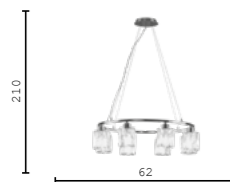

V11708-8P хром
E14 8*40w

V11707-6P хром
E14 6*40w

V11709-6P хром
E14 6*40w

V11688-5P хром
E14 5*40w

V11717-PL хром
LED 5w

V11719-PL хром
LED 15w

V11718-PL хром
LED 25w

V11716-WL хром
LED 10w