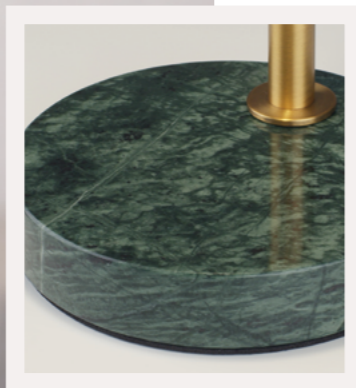

GOLDY

V11313-1W черный
V11314-1W белый
V11315-1W зеленый
E27 25w

V11317-1P черный
V11318-1P белый
V11319-1P зеленый
E27 40w

V11307-1T черный
V11308-1T белый
V11309-1T зеленый
E27 25w

V11310-1F черный
V11311-1F белый
V11312-1F зеленый
E27 40w