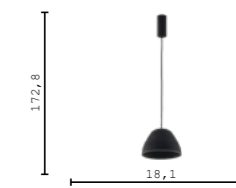

Ontario

V11085-PL оливковый
V11086-PL черный
V11087-PL коричневый
V11088-PL черный
 LED 12W

Niko

V11093-PL коричневый
V11094-PL оливковый
 LED 7W

Welli

V11096-PL коричневый
V11097-PL оливковый
V11098-PL черный
 LED 3W