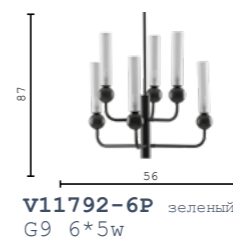

Коллекция выполнена из металла черного цвета.
Декорирована элементами из темно-зеленого мрамора
с белыми вкраплениями.