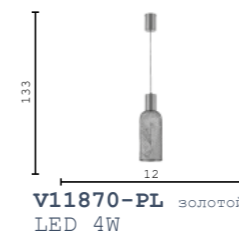

Коллекция выполнена из металла в золотом цвете. Светильники декорированы искусственными цветами.