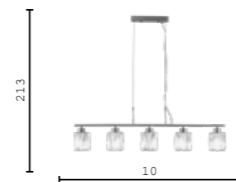

V11683-5P латунь
E14 5*40w