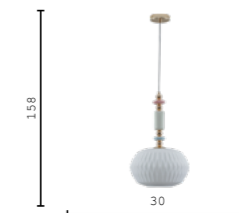

V11174-1P голубой, розовый, зеленый E27 60w