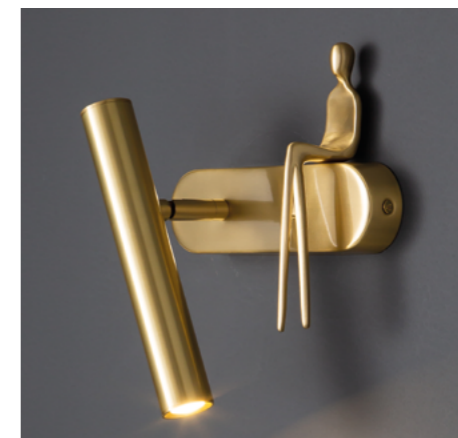

«Хотел бы я знать,
зачем звезды светятся.
Наверно, затем, чтобы
рано или поздно каждый
мог вновь отыскать свою.»

— Антуан де Сент-Экзюпери,
«Маленький принц»

Коллекция выполнена
из натуральной латуни.