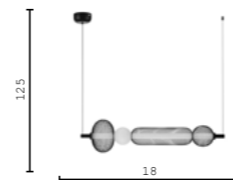

V11813-6P серый
E14 6*40w

LATTICE

Светильник, в котором строгая геометрия сетки растворяется в мягком теплом свечении.

V11251-PL черный
V11255-PL золотой
LED 5w

V11252-PL черный
V11256-PL золотой
LED 10w

V11253-PL черный
V11257-PL золотой
LED 11w