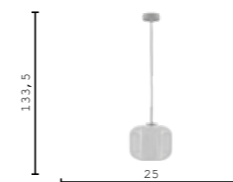

V11817-1P белый
E27 60w