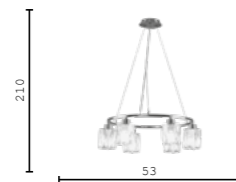

V11707-6P хром
E14 6*40w