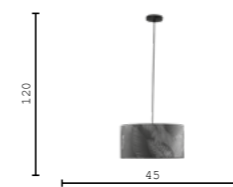

V11511-3P синий
E27 3*60w

V11510-1P синий
E27 60w

V11007-F синий
E27 60w

TROPIC

Э
К
С
К
Л
Ю
З
И
В

Принт разработан дизайнерами бренда
Moderli

Тропики - это вечное лето, буйство зелени и влажный воздух, густой, словно сироп.