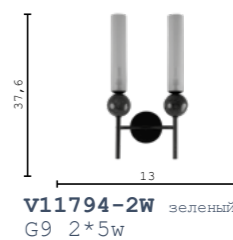

Коллекция выполнена из металла черного цвета.
Декорирована элементами из темно-зеленого мрамора
с белыми вкраплениями.