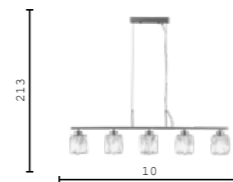

V11708-8P хром
E14 8*40w

V11707-6P хром
E14 6*40w

V11709-6P хром
E14 6*40w

V11688-5P хром
E14 5*40w

V11717-PL хром
LED 5w

V11719-PL хром
LED 15w

V11718-PL хром
LED 25w

V11716-WL хром
LED 10w