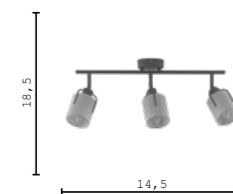

V11859-1F бежевый
E27 60W

V11853-1W бежевый
E14 40W

V11856-1P бежевый
E27 60W

V11857-3P бежевый
E27 3*60W

V11854-2C бежевый
E14 2*40W

V11855-3C бежевый
E14 3*40W

ДИЗАЙН

STRAUSS