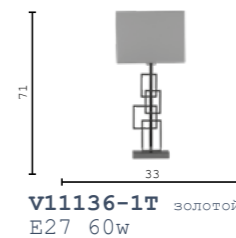

Акцентный геометричный торшер и настольная лампа в двух глянцевых цветах: розовое золото и хром.