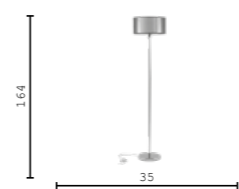

V2734-1F коричневый
E27 60w