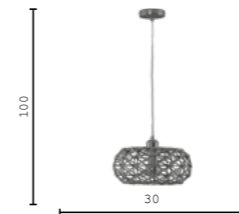

MARLY

«Ладно да складно».

MARLY

«Не красна
изба углами,
а красна
светом».

V11230-1P коричневый
E27 60w

MARLY

«Каково на
дому — такого
и самому».

mOderli