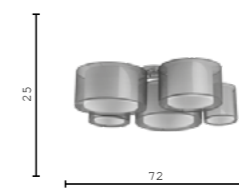

V10623-3C коричневый
E27 3*180w

V2733-1P коричневый
E27 60w

V10626-1T коричневый
E14 40w

V2734-1F коричневый
E27 60w

V10624-5C коричневый
E27 5*60w

V10627-3C коричневый
E14 3*40w

V2731-3P коричневый
E27 3*60w