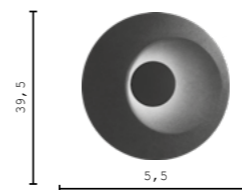

НОВЫЕ ФОРМЫ

V11617-WL коричневый
V11618-WL оливковый
V11619-WL серый
LED 5W