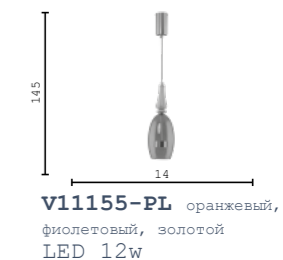

Плафоны светильников Corals выполнены из стекла, создающего мягкое освещение. Металлические элементы придают светильнику элегантность, а декоративные вставки в фигурных деталей делают их яркими интерьерными акцентами.