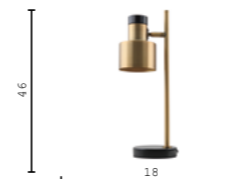

V11307-1T черный
V11308-1T белый
V11309-1T зеленый
E27 25w