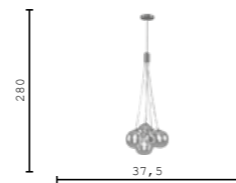

V11721-5P золотой
V11722-5P темный хром
V11723-5P матовый хром
G9 5*5W