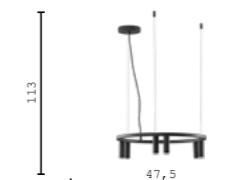

V11787-6P черный
G9 6*5w