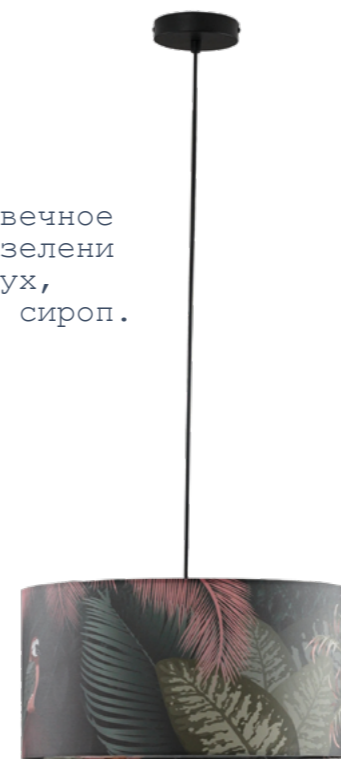

V11511-3P синий
E27 3*60w

V11510-1P синий
E27 60w

V11007-F синий
E27 60w

TROPIC

Э
К
С
К
Л
Ю
З
И
В

Принт разработан дизайнерами бренда
Moderli

Тропики - это вечное лето, буйство зелени и влажный воздух, густой, словно сироп.