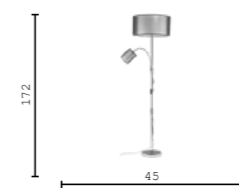

V10625-2F коричневый
E27/E14 2*60w