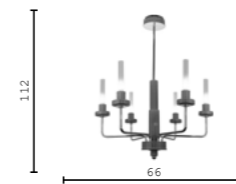

V11691-PL коричневый
V11692-PL голубой
LED 10w