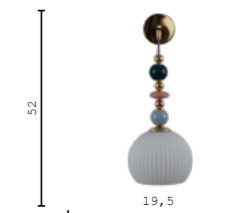

V11171-1W голубой, розовый, зеленый E27 60w

V11179-1P лиловый, желтый, оранжевый E27 60w

V11180-1P лиловый, желтый, золотой E27 60w

V11181-1P лиловый, желтый, золотой E27 60w

V11173-1P хром, белый, зеленый E27 60w