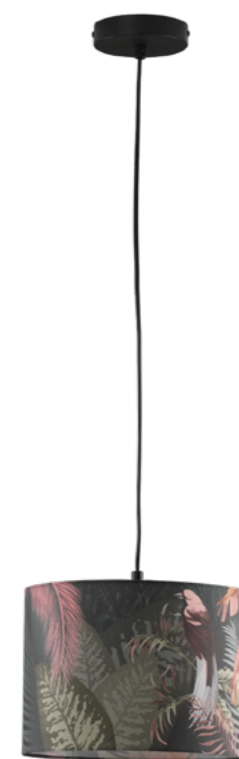

V11511-3P синий
E27 3*60w

V11510-1P синий
E27 60w

V11007-F синий
E27 60w

TROPIC

Э
К
С
К
Л
Ю
З
И
В

Принт разработан дизайнерами бренда
Moderli

Тропики - это вечное лето, буйство зелени и влажный воздух, густой, словно сироп.