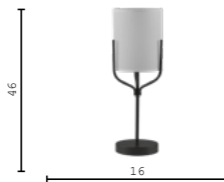

V11851-1T черный
E27 60W