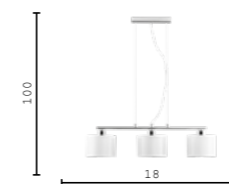

V10496-3P белый
E27 3*60w