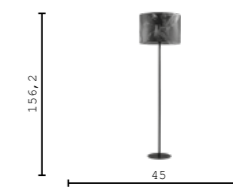

V11008-F черный
E27 60w