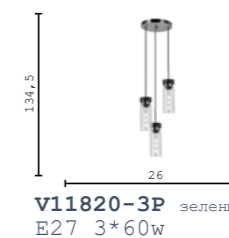

Коллекция выполнена из металла цвета латунь и прозрачных стеклянных плафонов.

Декорирована элементами из темно-зеленого мрамора с белыми вкраплениями.

У спотов ротируемые плафоны.