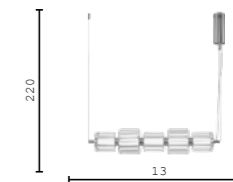

V11720-PL хром
LED 25w