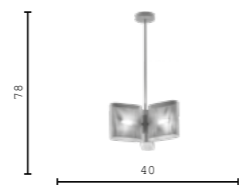

V11811-3P серый
E14 3*40w