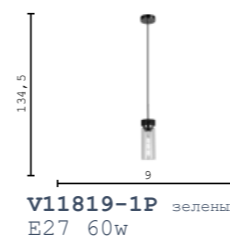

Коллекция выполнена из металла цвета латунь и прозрачных стеклянных плафонов.

Декорирована элементами из темно-зеленого мрамора с белыми вкраплениями.

У спотов ротируемые плафоны.