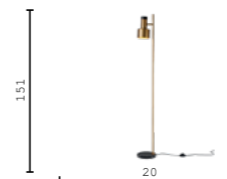

GOLDY

V11313-1W черный
V11314-1W белый
V11315-1W зеленый
E27 25w

V11317-1P черный
V11318-1P белый
V11319-1P зеленый
E27 40w

V11307-1T черный
V11308-1T белый
V11309-1T зеленый
E27 25w

V11310-1F черный
V11311-1F белый
V11312-1F зеленый
E27 40w