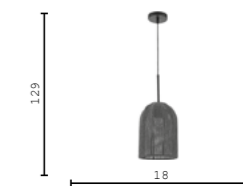

V11882-1P зеленый
E27 60W