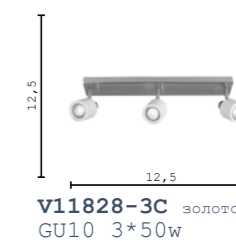

Коллекция выполнена из металла цвета латунь.
Декорирована элементами из белого мрамора.
У спотов ротируемые плафоны.