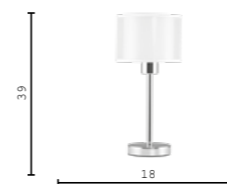

MASSA

V10495-1W белый
E27 60w

V10496-3P белый
E27 3*60w

V10499-1F белый
E27 60w

V11397-3C белый
E27 3*60w

V10497-1T белый
E27 60w

V10498-1P белый
E27 60w

V11398-5C белый
E27 5*60w