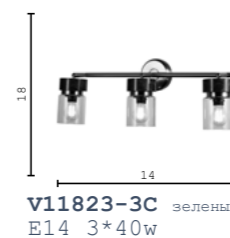

Коллекция выполнена из металла цвета латунь и прозрачных стеклянных плафонов.

Декорирована элементами из темно-зеленого мрамора с белыми вкраплениями.

У спотов ротируемые плафоны.