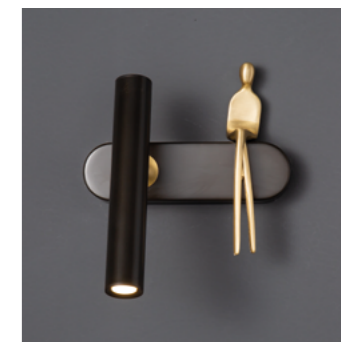

«Хотел бы я знать,
зачем звезды светятся.
Наверно, затем, чтобы
рано или поздно каждый
мог вновь отыскать свою.»

— Антуан де Сент-Экзюпери,
«Маленький принц»

Коллекция выполнена
из натуральной латуни.