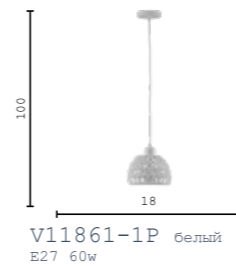

MARLY

«Ладно да складно».

MARLY

«Не красна
изба углами,
а красна
светом».

V11230-1P коричневый
E27 60w

MARLY

«Каково на
дому — такого
и самому».

mOderli