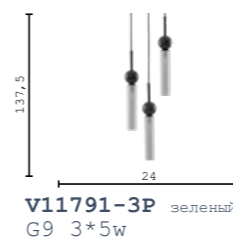

Коллекция выполнена из металла черного цвета.
Декорирована элементами из темно-зеленого мрамора
с белыми вкраплениями.