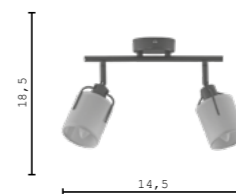

V11859-1F бежевый
E27 60W

V11853-1W бежевый
E14 40W

V11856-1P бежевый
E27 60W

V11857-3P бежевый
E27 3*60W

V11854-2C бежевый
E14 2*40W

V11855-3C бежевый
E14 3*40W

ДИЗАЙН

STRAUSS