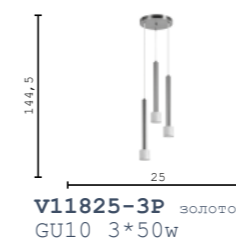

Коллекция выполнена из металла цвета латунь.
Декорирована элементами из белого мрамора.
У спотов ротируемые плафоны.