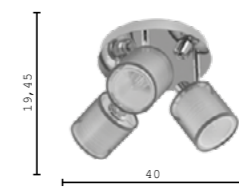

V10623-3C коричневый
E27 3*180w

V2733-1P коричневый
E27 60w

V10626-1T коричневый
E14 40w

V2734-1F коричневый
E27 60w

V10624-5C коричневый
E27 5*60w

V10627-3C коричневый
E14 3*40w

V2731-3P коричневый
E27 3*60w