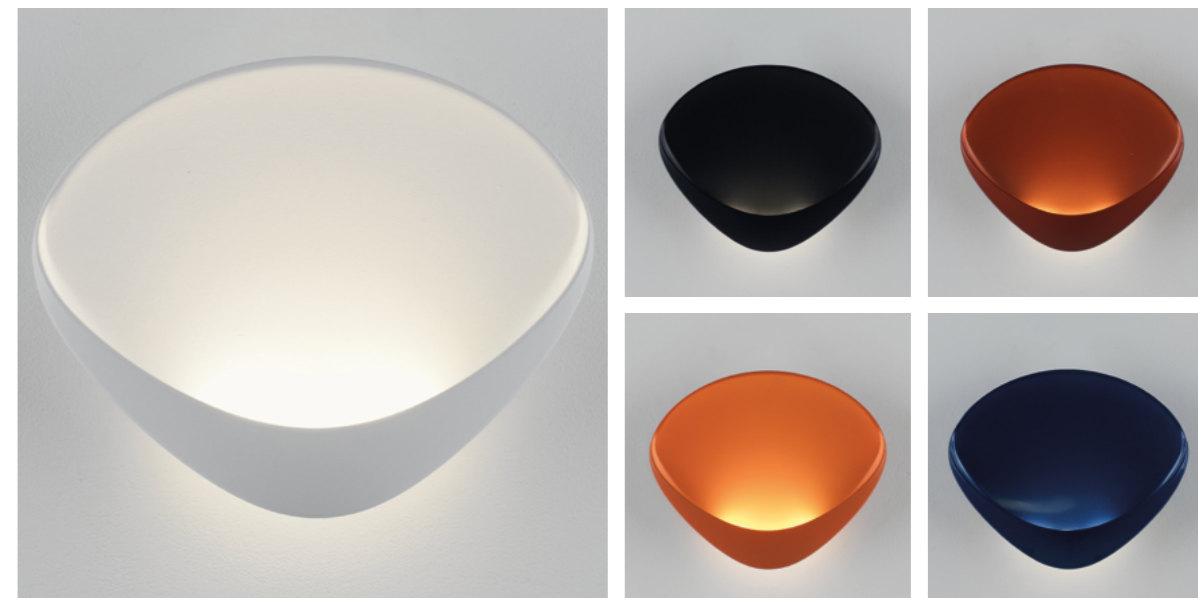

LED 5w/3000K
Площадь освещения: 3 м2
Надежное крепление