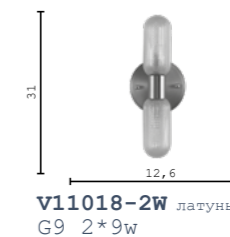

НАТУРАЛЬНАЯ ЛАТУНЬ

- устойчива к окислению и коррозии;
- прочная и долговечная;
- имеет золотистый сдержанный блеск;
- экологичная.

Идеально вписывается в стили классика, арт-деко, прованс, при этом органично выглядит и в минималистичных современных пространствах.