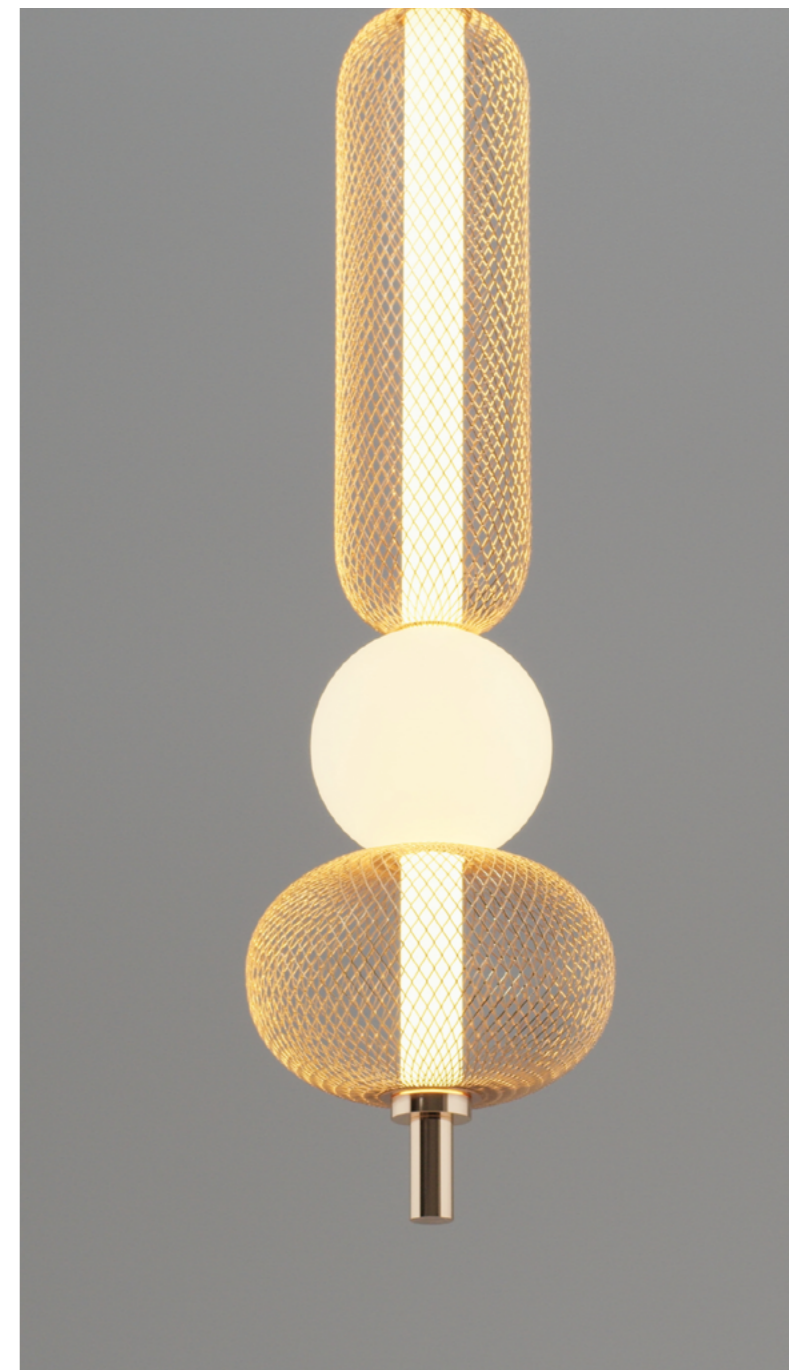

LATTICE

Светильник, в котором строгая геометрия сетки растворяется в мягком теплом свечении.