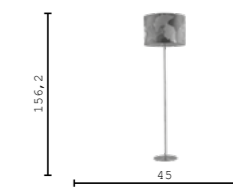

V11007-F синий
E27 60w