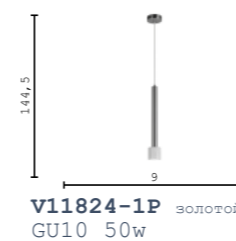

Коллекция выполнена из металла цвета латунь.
Декорирована элементами из белого мрамора.
У спотов ротируемые плафоны.