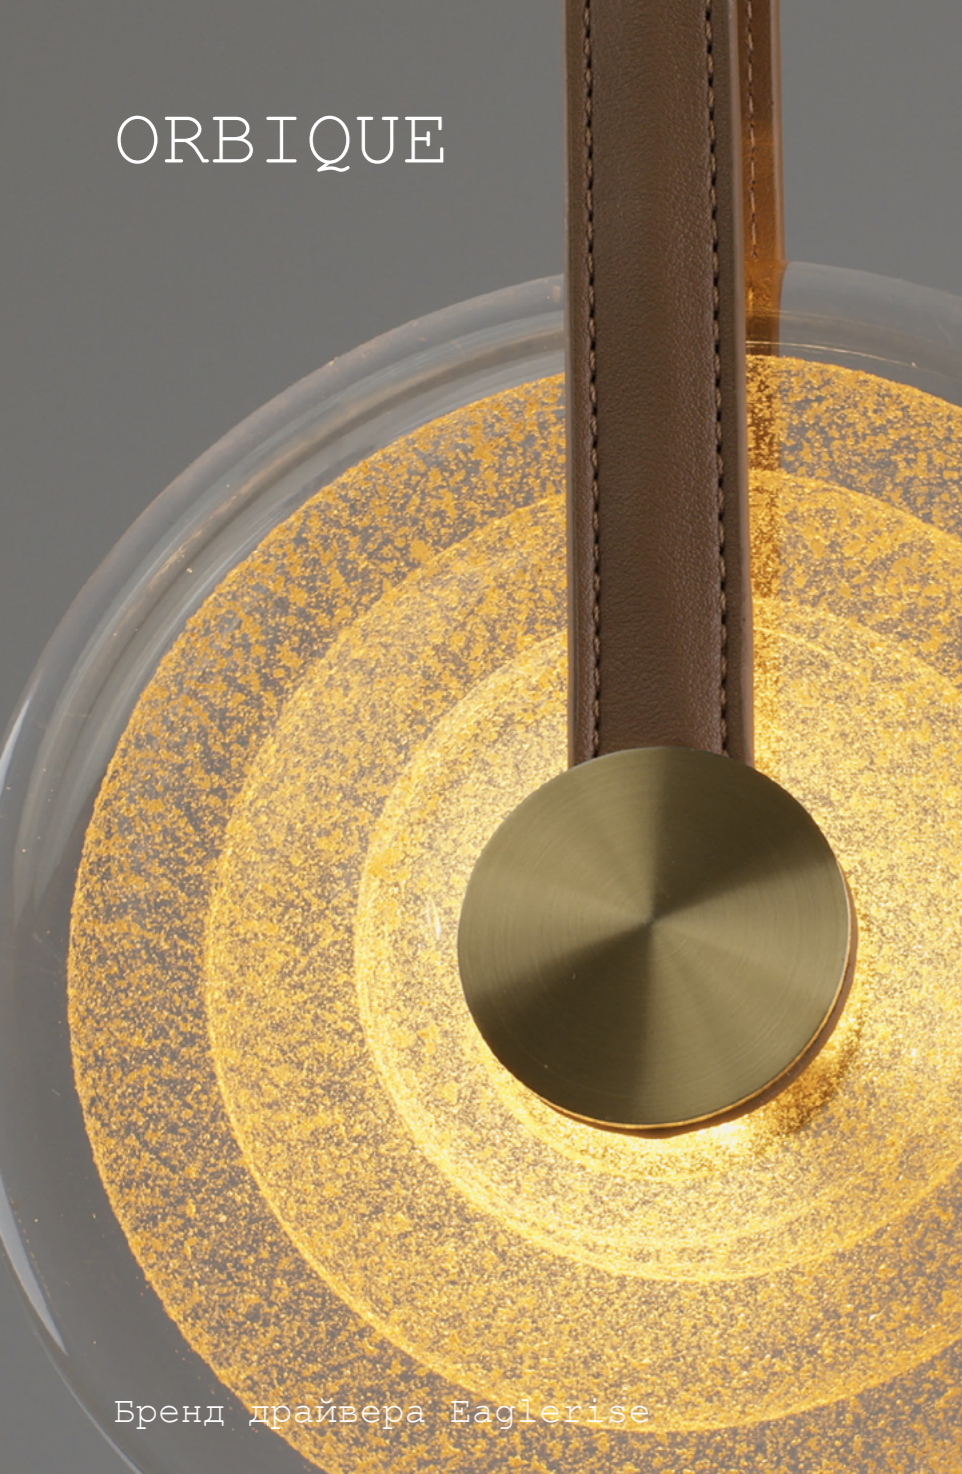

ORBIQUE

Бренд драйвера Eaglerise