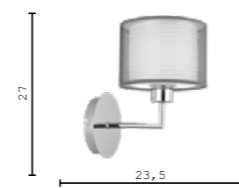

ROOM

V2730-1W коричневый
E27 60w