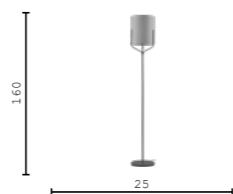

V11851-1T черный
E27 60W

V11852-1F черный
E27 60W

V11846-1W черный
E14 40W

V11849-1P черный
E27 60W

V11850-3P черный
E27 3*60W

V11847-2C черный
E14 2*40W

V11848-3C черный
E14 3*40W

V11858-1T бежевый
E27 60W