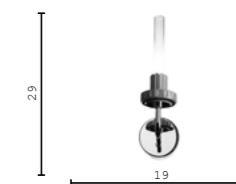

V11693-WL коричневый
V11694-WL голубой
LED 2w