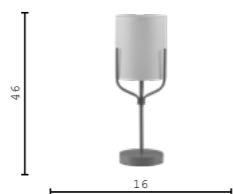

V11851-1T черный
E27 60W

V11852-1F черный
E27 60W

V11846-1W черный
E14 40W

V11849-1P черный
E27 60W

V11850-3P черный
E27 3*60W

V11847-2C черный
E14 2*40W

V11848-3C черный
E14 3*40W

V11858-1T бежевый
E27 60W