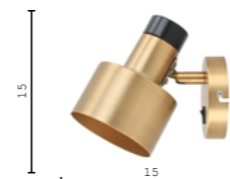

GOLDY

V11313-1W черный
V11314-1W белый
V11315-1W зеленый
E27 25w