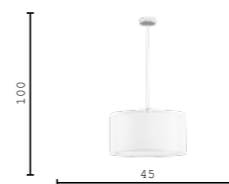

MASSA

V10495-1W белый
E27 60w

V10496-3P белый
E27 3*60w

V10499-1F белый
E27 60w

V11397-3C белый
E27 3*60w

V10497-1T белый
E27 60w

V10498-1P белый
E27 60w

V11398-5C белый
E27 5*60w