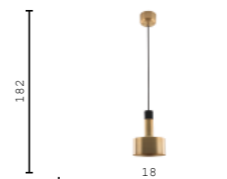

V11317-1P черный
V11318-1P белый
V11319-1P зеленый
E27 40w