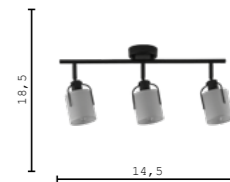

V11851-1T черный
E27 60W

V11852-1F черный
E27 60W

V11846-1W черный
E14 40W

V11849-1P черный
E27 60W

V11850-3P черный
E27 3*60W

V11847-2C черный
E14 2*40W

V11848-3C черный
E14 3*40W

V11858-1T бежевый
E27 60W