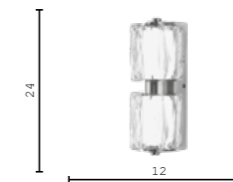

V11708-8P хром
E14 8*40w

V11707-6P хром
E14 6*40w

V11709-6P хром
E14 6*40w

V11688-5P хром
E14 5*40w

V11717-PL хром
LED 5w

V11719-PL хром
LED 15w

V11718-PL хром
LED 25w

V11716-WL хром
LED 10w