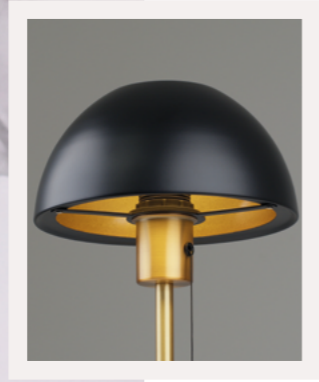

V11290-2F дерево
GU10 2*25w

V11291-1W черный
GU10 25w

V11292-1W белый
GU10 25w

V11293-1W оранжевый
GU10 25w

V11294-1W зеленый
GU10 25w

ASHES

ASPEN

V11322-1T золотой
E27 40w