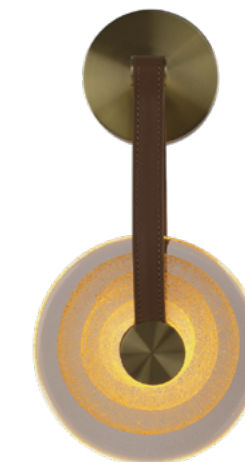

133
18
V11874-PL черный
LED 4W

140
25
V11875-PL черный
LED 4W

ORBIQUE

Бренд драйвера Eaglerise

150
25
V11679-PL золотой
LED 5W

147
20
V11680-PL золотой
LED 5W

42
25
V11681-WL золотой
LED 5W

40
20
V11682-WL золотой
LED 5W