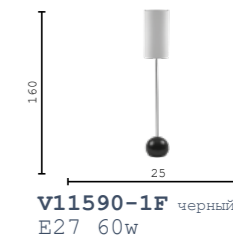

ARDEN

В коллекции представлены три уникальные формы, которые сочетаются между собой.

V11344-1P белый
E27 60w

V11345-1P белый
E27 60w

V11346-1P белый
E27 60w

FLINT & TAKOMA

TAKOMA

FLINT