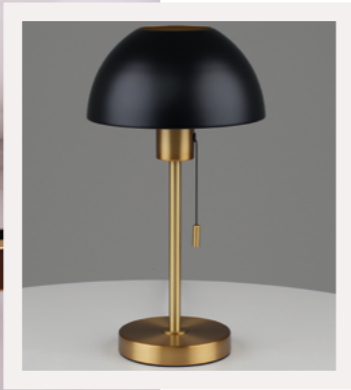

V11290-2F дерево
GU10 2*25w

V11291-1W черный
GU10 25w

V11292-1W белый
GU10 25w

V11293-1W оранжевый
GU10 25w

V11294-1W зеленый
GU10 25w

ASHES

ASPEN

V11322-1T золотой
E27 40w