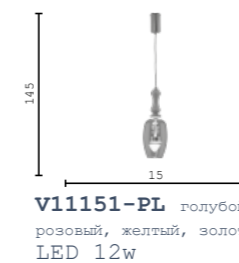

Плафоны светильников Corals выполнены из стекла, создающего мягкое освещение. Металлические элементы придают светильнику элегантность, а декоративные вставки в фигурных деталей делают их яркими интерьерными акцентами.