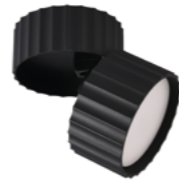

V11883-1C черный
V11884-1C белый
V11885-1C розовый
V11886-1C серый
GX53 12W