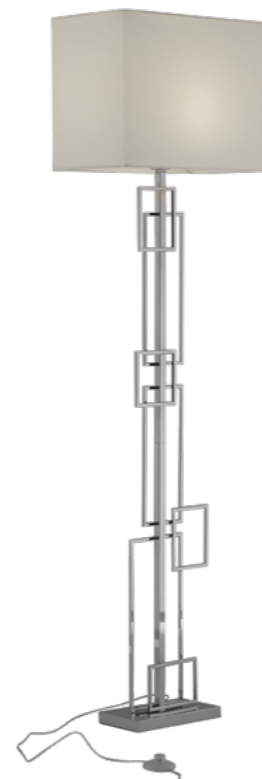

Акцентный геометричный торшер и настольная лампа в двух глянцевых цветах: розовое золото и хром.