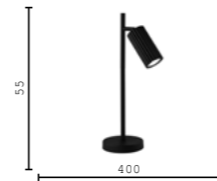

V11937-1T черный
V11938-1T белый
V11939-1T розовый
V11940-1T серый
GU10 50W