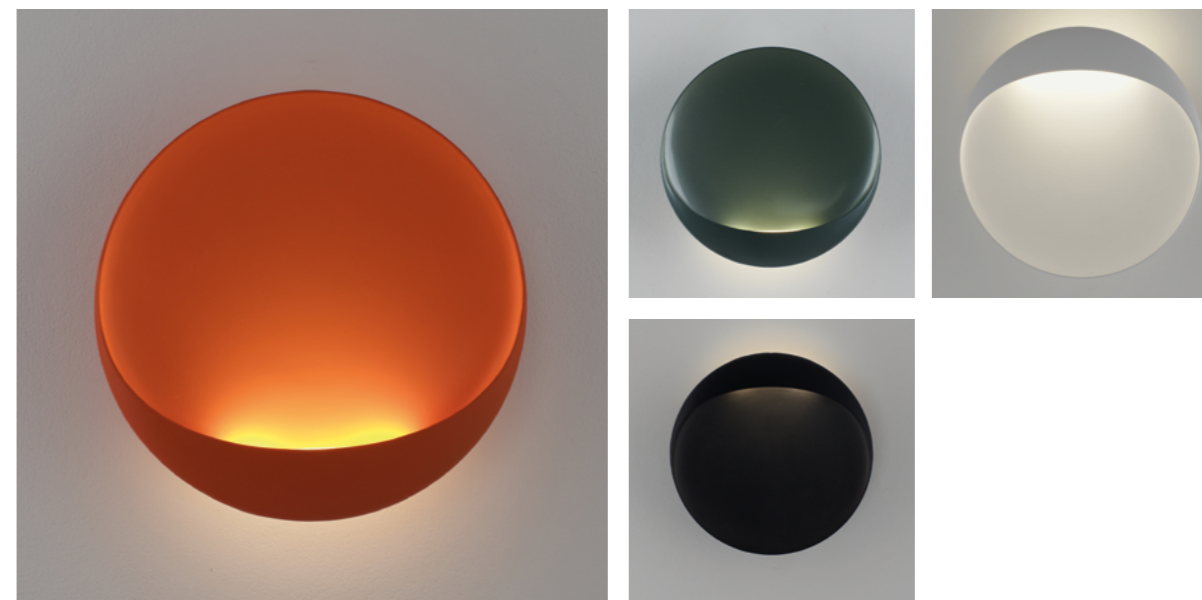

Алюминий
LED 5W/3000K
4 цвета с порошковым напылением