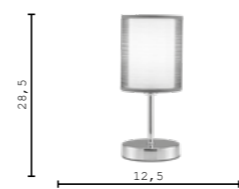

V10626-1T коричневый
E14 40w