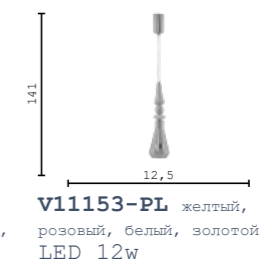

Плафоны светильников Corals выполнены из стекла, создающего мягкое освещение. Металлические элементы придают светильнику элегантность, а декоративные вставки в фигурных деталей делают их яркими интерьерными акцентами.