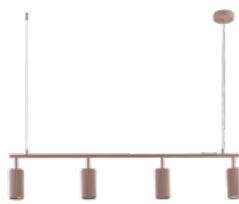

*Pantone
Black*

*Pantone
7611*

V11601-6P черный
 V11602-6P белый
 V11603-6P розовый
 V11604-6P серый
 GU10 6*50W

V11779-4P черный
 V11780-4P белый
 V11781-4P розовый
 V11782-4P серый
 GU10 4*50W

V11784-1P черный
 V11785-1P белый
 V11786-1P розовый
 V11787-1P серый
 GU10 50W