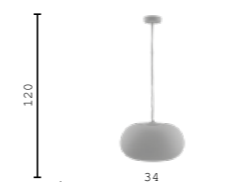

V11346-1P белый
E27 60w