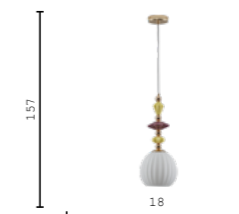

V11171-1W голубой, розовый, зеленый E27 60w

V11179-1P лиловый, желтый, оранжевый E27 60w

V11180-1P лиловый, желтый, золотой E27 60w

V11181-1P лиловый, желтый, золотой E27 60w

V11173-1P хром, белый, зеленый E27 60w