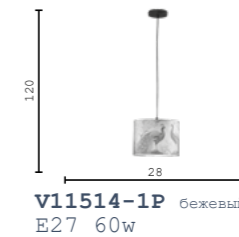

Эта гордая птица
несет на своем
хвосте целое
звездное небо.