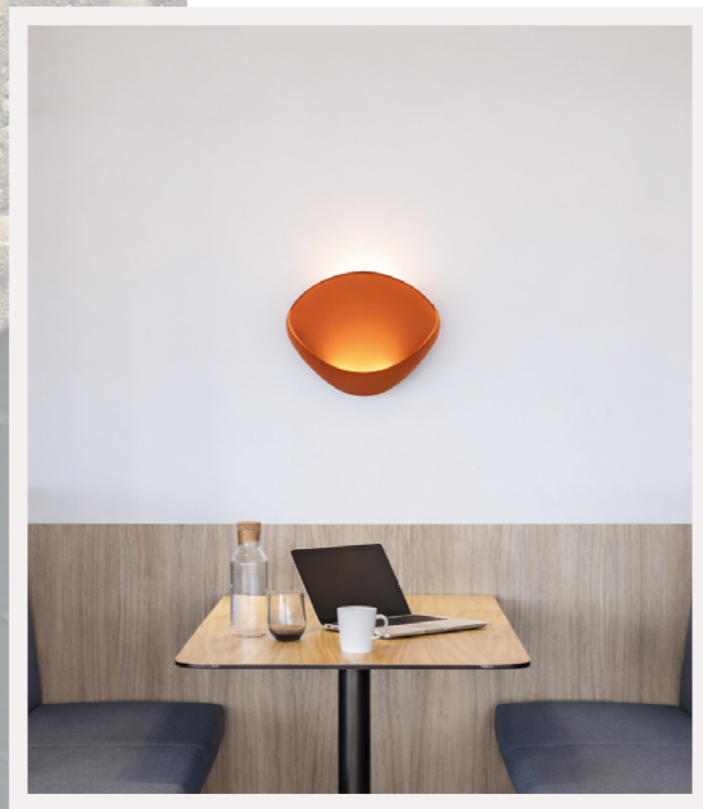

KELLY

Формат Outdoor
Степень защиты: IP65

Можно использовать
в комнатных пространствах
(в том числе в ванной
комнате), а также на улице.