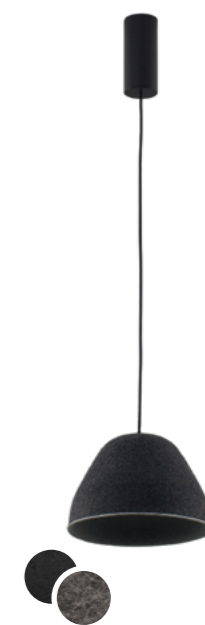

Ontario

V11085-PL оливковый
V11086-PL черный
V11087-PL коричневый
V11088-PL черный
 LED 12W

Niko

V11093-PL коричневый
V11094-PL оливковый
 LED 7W

Welli

V11096-PL коричневый
V11097-PL оливковый
V11098-PL черный
 LED 3W