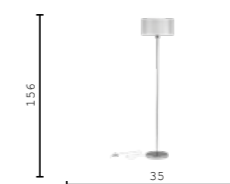

V10499-1F белый
E27 60w