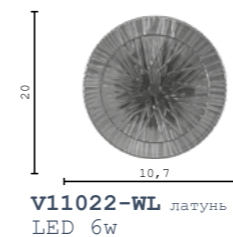

НАТУРАЛЬНАЯ ЛАТУНЬ

- устойчива к окислению и коррозии;
- прочная и долговечная;
- имеет золотистый сдержанный блеск;
- экологичная.

Идеально вписывается в стили классика, арт-деко, прованс, при этом органично выглядит и в минималистичных современных пространствах.