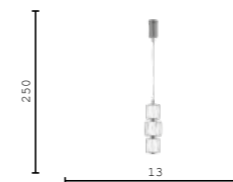

V11708-8P хром
E14 8*40w

V11707-6P хром
E14 6*40w

V11709-6P хром
E14 6*40w

V11688-5P хром
E14 5*40w

V11717-PL хром
LED 5w

V11719-PL хром
LED 15w

V11718-PL хром
LED 25w

V11716-WL хром
LED 10w