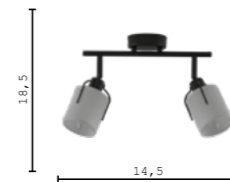

V11851-1T черный
E27 60W

V11852-1F черный
E27 60W

V11846-1W черный
E14 40W

V11849-1P черный
E27 60W

V11850-3P черный
E27 3*60W

V11847-2C черный
E14 2*40W

V11848-3C черный
E14 3*40W

V11858-1T бежевый
E27 60W