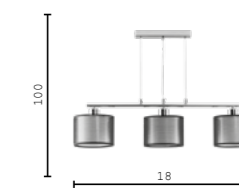

V10623-3C коричневый
E27 3*180w

V2733-1P коричневый
E27 60w

V10626-1T коричневый
E14 40w

V2734-1F коричневый
E27 60w

V10624-5C коричневый
E27 5*60w

V10627-3C коричневый
E14 3*40w

V2731-3P коричневый
E27 3*60w