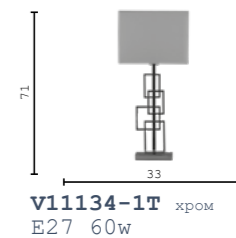

Акцентный геометричный торшер и настольная лампа в двух глянцевых цветах: розовое золото и хром.