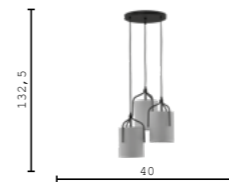

V11851-1T черный
E27 60W

V11852-1F черный
E27 60W

V11846-1W черный
E14 40W

V11849-1P черный
E27 60W

V11850-3P черный
E27 3*60W

V11847-2C черный
E14 2*40W

V11848-3C черный
E14 3*40W

V11858-1T бежевый
E27 60W