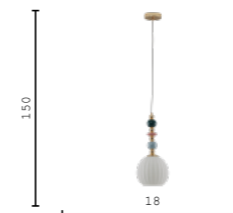

CHARM

V10902-P голубой, розовый, темно-зеленый E27 60w