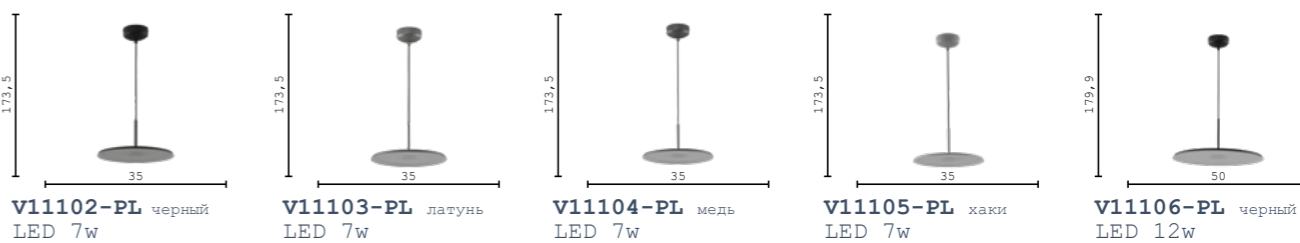

KEIRO

Стальной плафон окрашен в технике брашинга.

Бренд драйвера Eaglerise