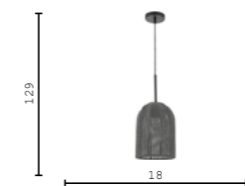

V11881-1P терракотовый
E27 60W